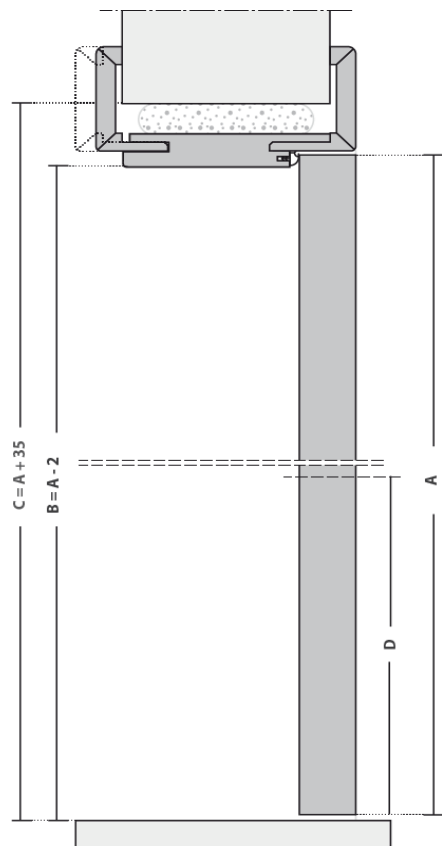

**DESCRIÇÃO GERAL** Conceito que integra porta, aro e acessórios numa peça única. Este sistema versátil com acabamento branco, revela-se a solução ideal para uma decoração elegante e minimalista

**PORTA** Estrutura perimetral em réguas ou derivados de madeira  
Interior alveolar do tipo “honeycomb” com resistência média de 2,2 kg /cm<sup>2</sup> ou aglomerado de madeira, características segundo a norma EN 13986.  
Fases em placas de fibra de madeira, características segundo a norma EN 13986  
Orla, nas verticais em pvc à cor da face  
Espessura de 35 mm

**ARO** Prumo em MDF com espessura de 20mm  
Guarnição fixa e ajustável em MDF, características segundo a norma EN 13986  
Perfis de isolamento

**REVESTIMENTOS** Laccor - foil com acabamento lacado smooth, cor RAL aproximada 9003 e 9010

**ACESSÓRIOS** Fechadura magnética com entrada de chave  
Dobradiças de balanço com 3" em nox

**OPÇÕES** Fechadura magnética com dupla quadra  
Fechadura magnética com entrada cilindro  
Barra de calafetagem automática

## CORTE VERTICAL