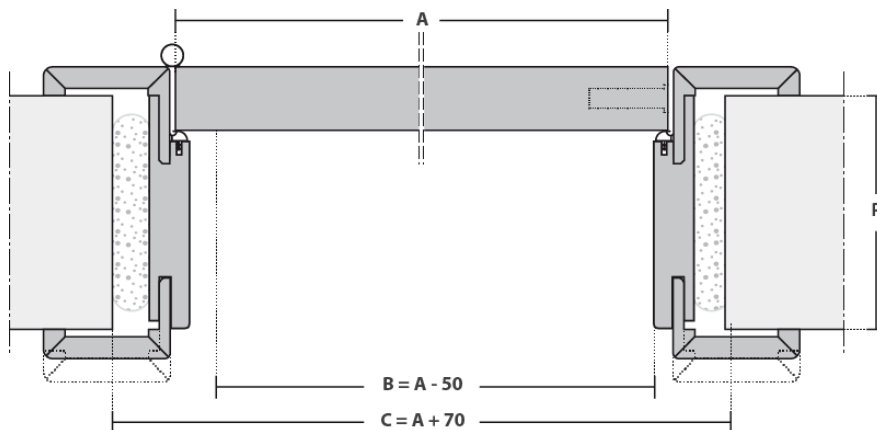

**DESCRIÇÃO GERAL** Conceito que integra porta, aro e acessórios numa peça única. Este sistema versátil com acabamento branco, revela-se a solução ideal para uma decoração elegante e minimalista

**PORTA** Estrutura perimetral em réguas ou derivados de madeira  
Interior alveolar do tipo “honeycomb” com resistência média de 2,2 kg /cm<sup>2</sup> ou aglomerado de madeira, características segundo a norma EN 13986.  
Fases em placas de fibra de madeira, características segundo a norma EN 13986  
Orla, nas verticais em pvc à cor da face  
Espessura de 35 mm

## CORTE VERTICAL

## CORTE HORIZONTAL